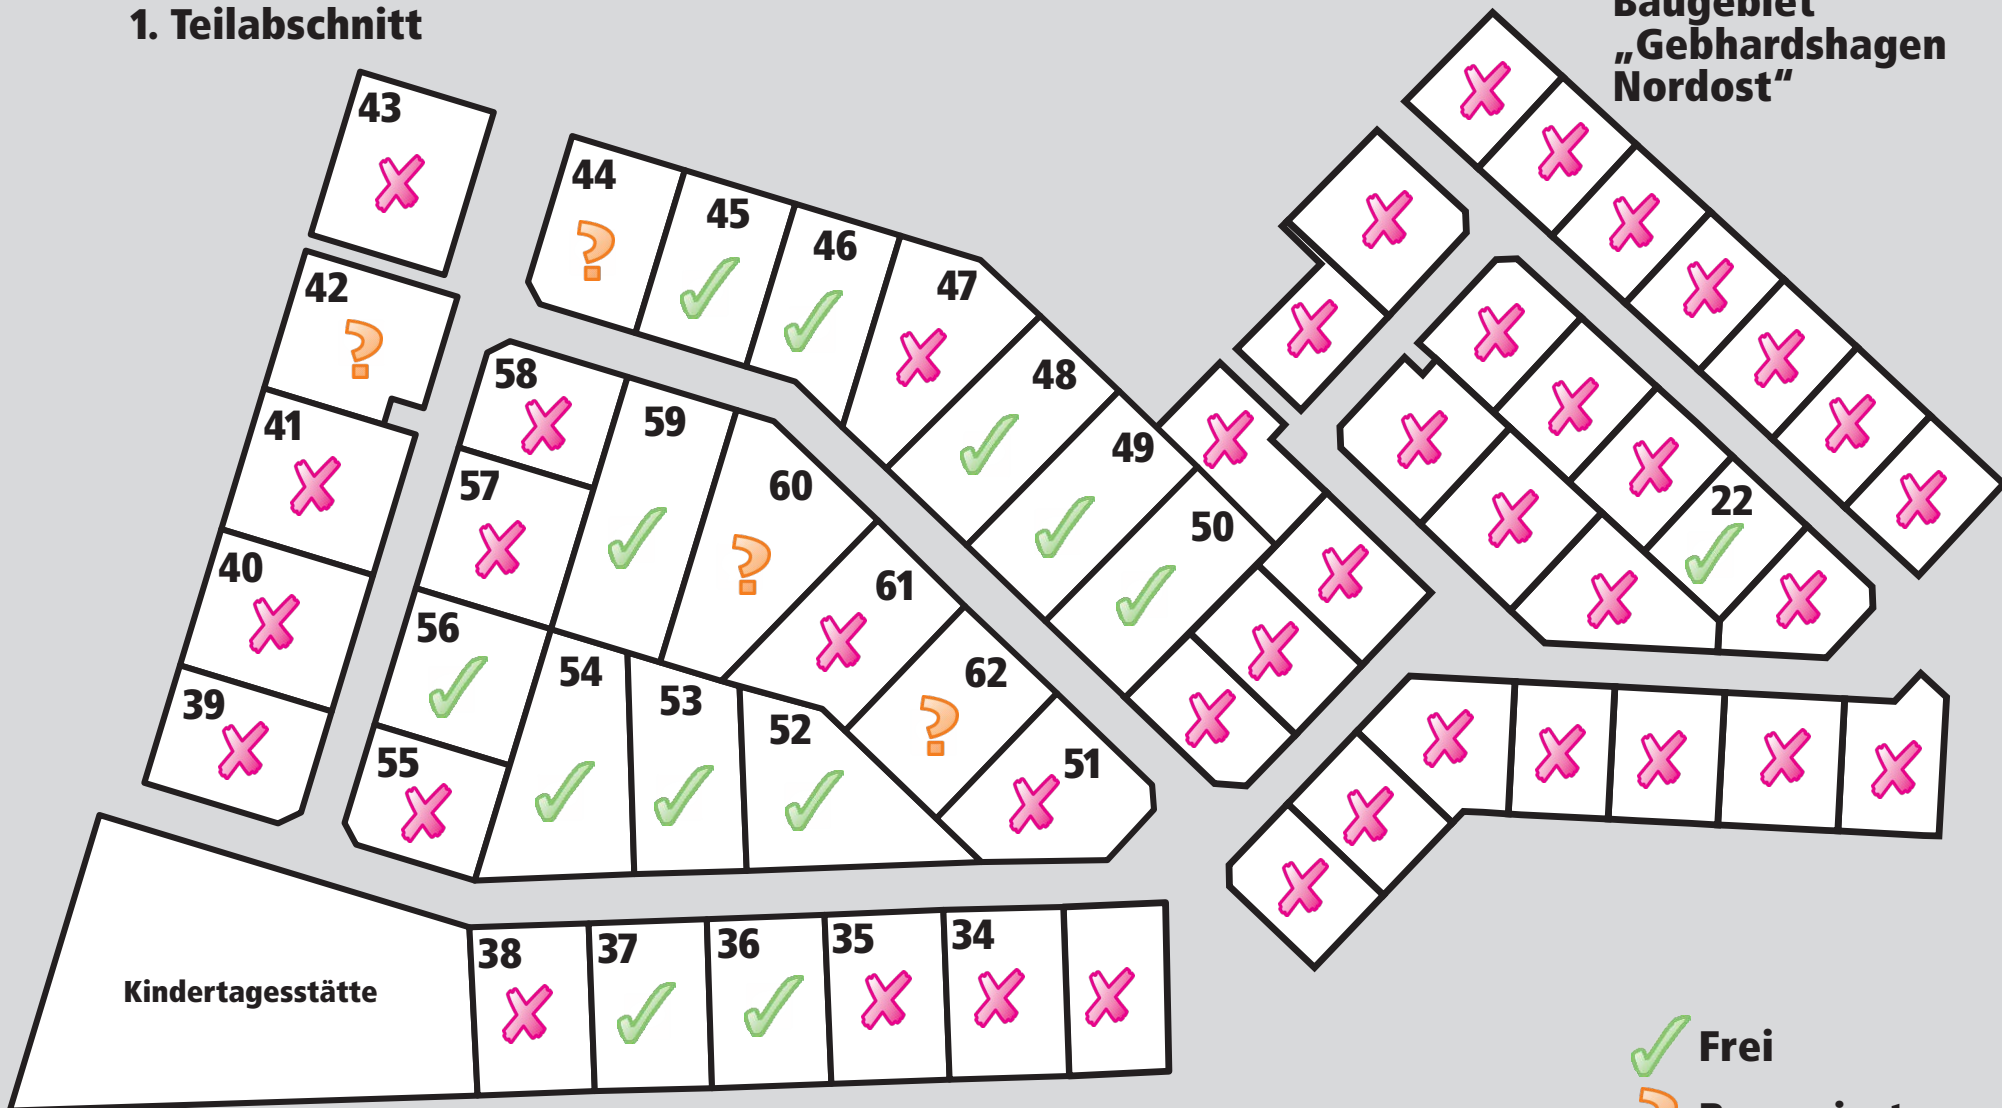

Stand 20.01.2025 der Bauplatzvergabe im Baugebiet Gebhardshagen „Westlich Michael-Ende-Ring“

1. Teilabschnitt

Baugebiet
„Gebhardshagen
Nordost“

Kindertagesstätte

[Link zur Reservierung](#)

- Frei
- Reserviert
- Verkauft