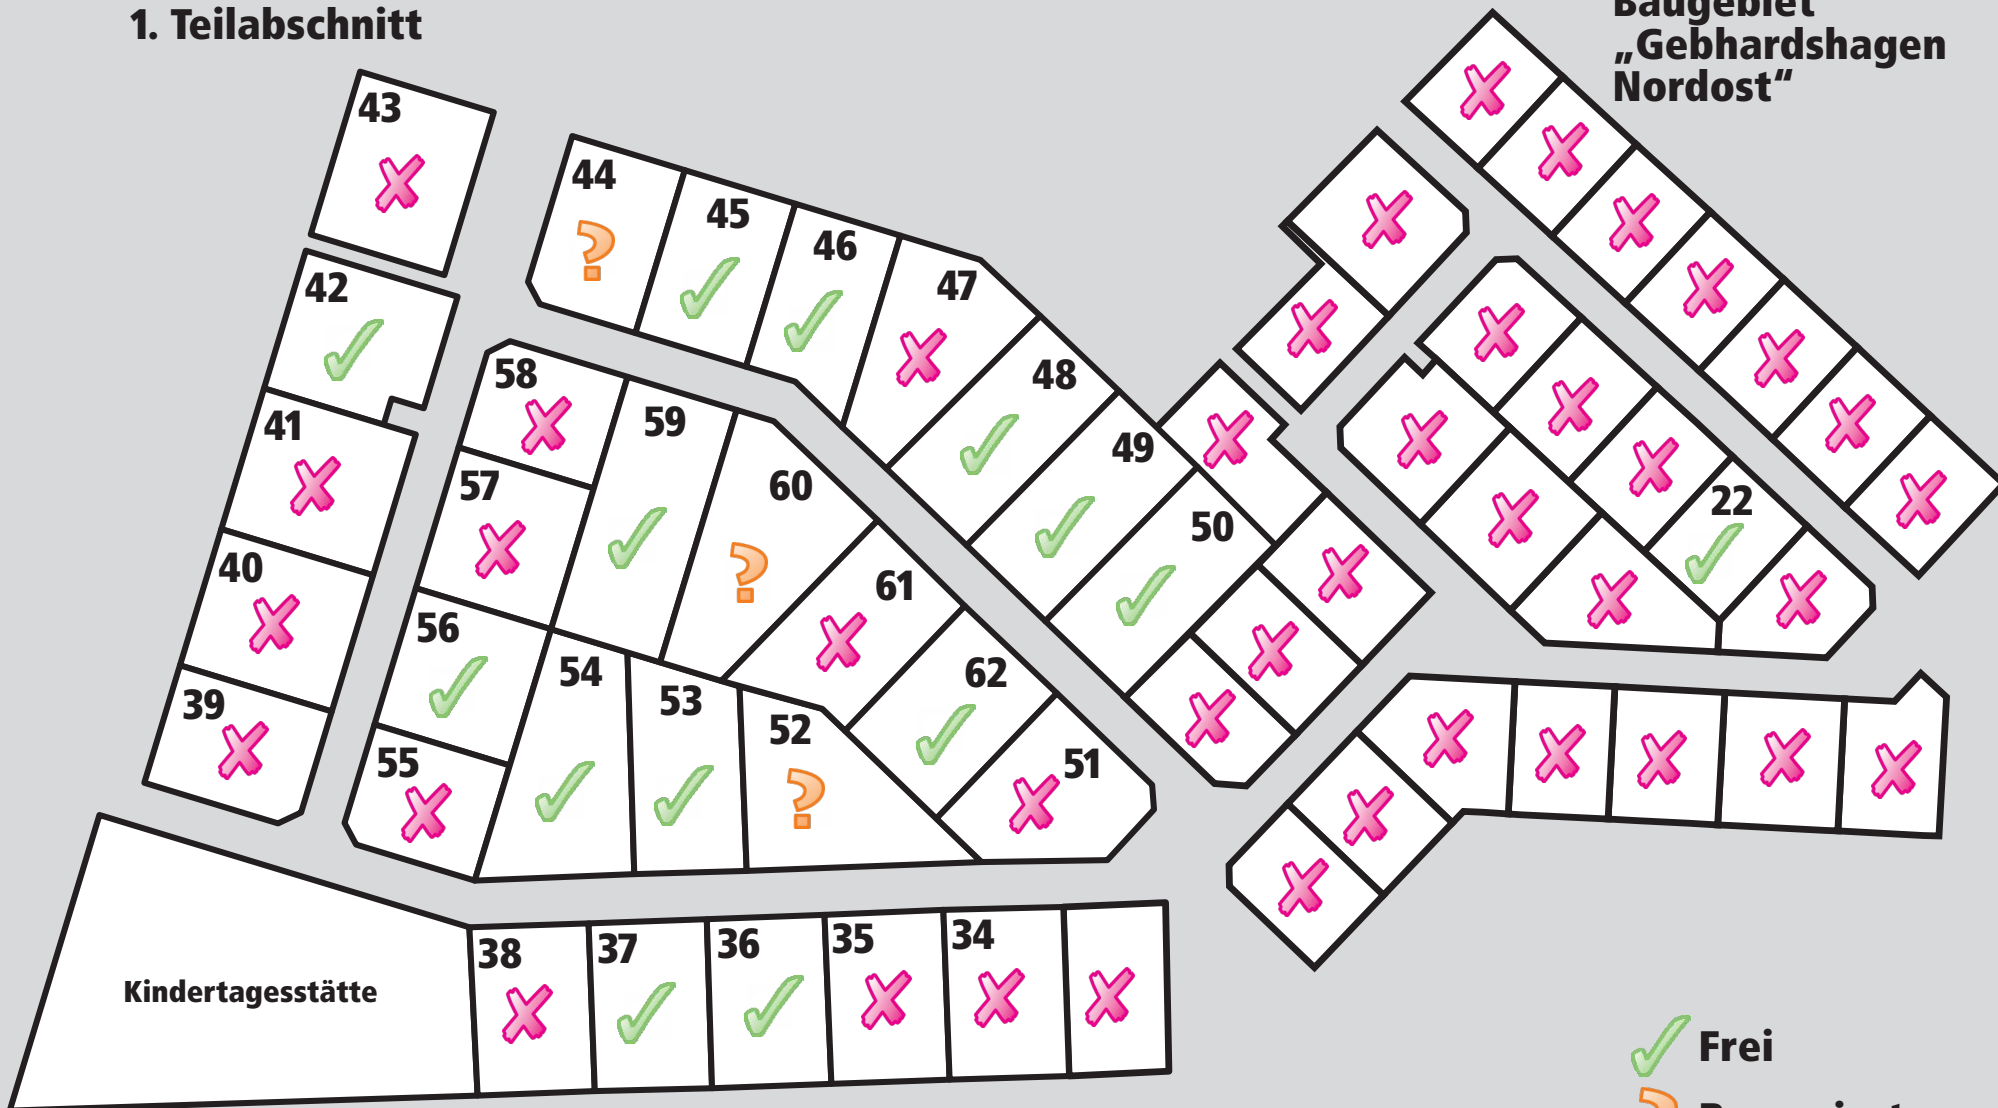

Stand 04.02.2025 der Bauplatzvergabe im Baugebiet Gebhardshagen „Westlich Michael-Ende-Ring“

1. Teilabschnitt

Baugebiet
„Gebhardshagen
Nordost“

Kindertagesstätte

[Link zur Reservierung](#)

- Frei
- Reserviert
- Verkauft