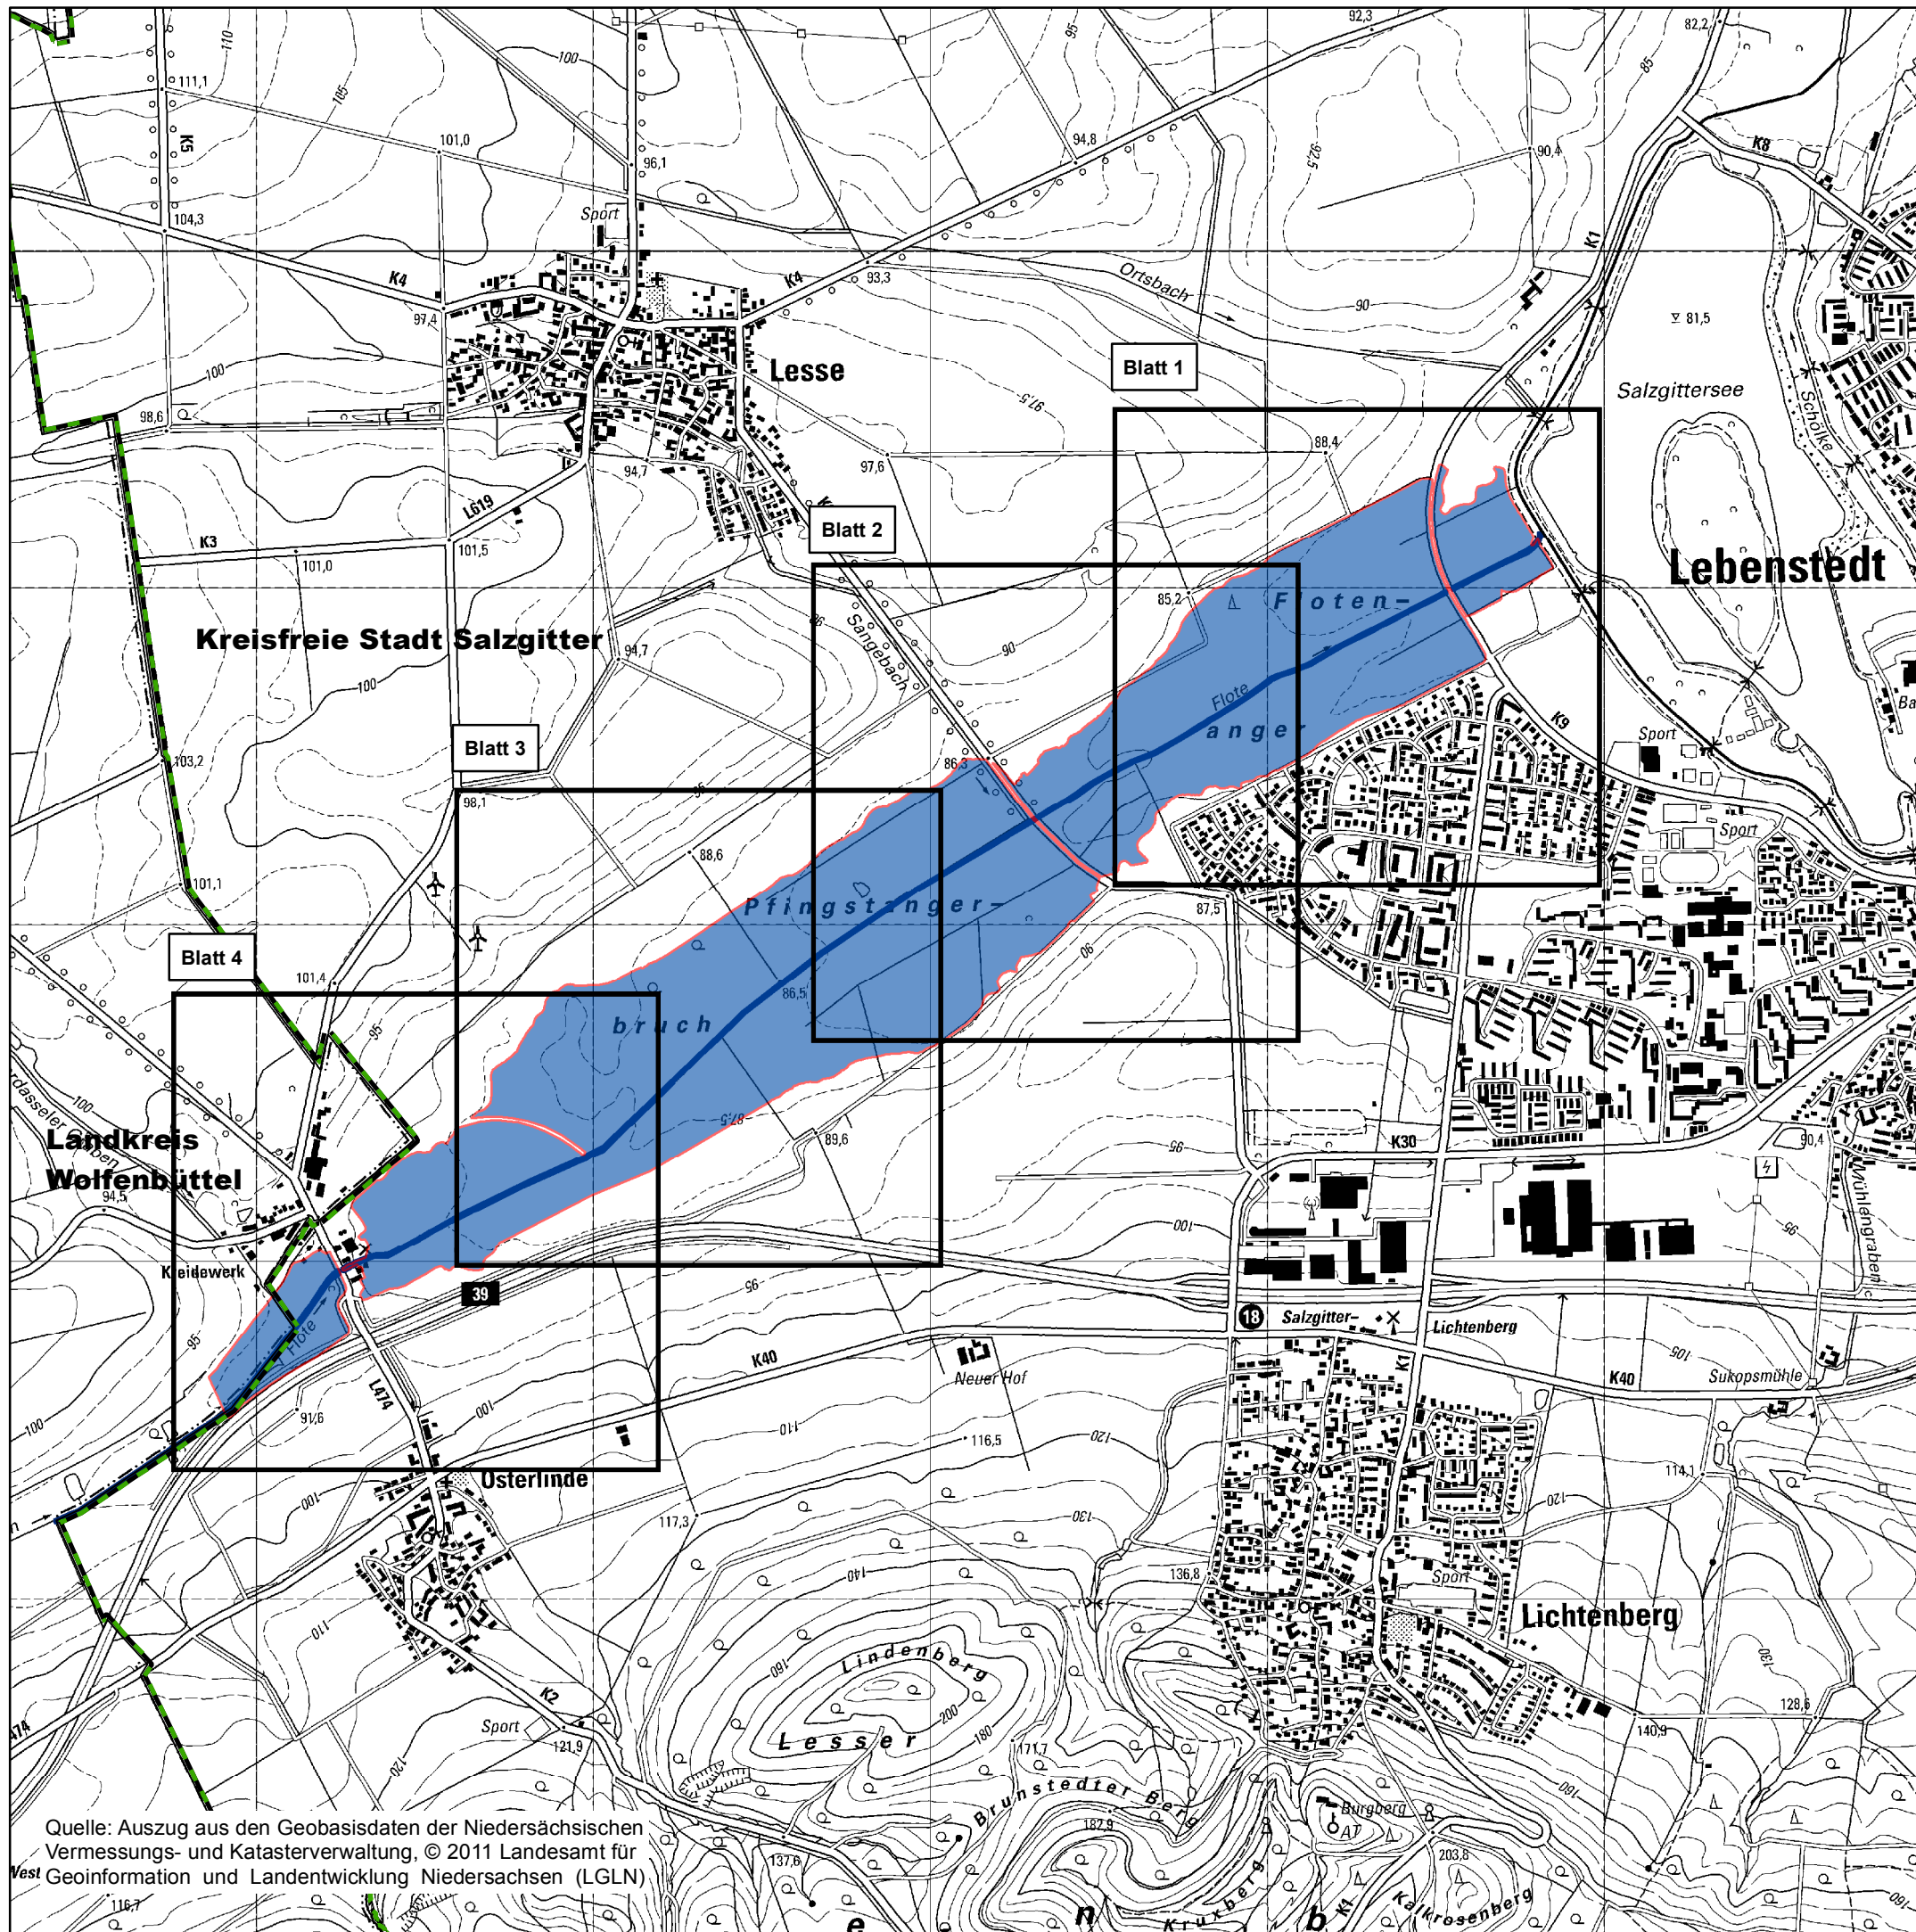

Überschwemmungsgebiet der Flote in der Stadt Salzgitter

Legende

- Blattschnitt der Lagepläne
- Überschwemmungsgebiet

Nachrichtliche Übernahme

- Flote
- Stadtgrenze

Stadt Salzgitter
Untere Wasserbehörde

Überschwemmungsgebiet der Flote in der Stadt Salzgitter

Übersichtskarte

Bekanntmachung der Stadt Salzgitter

Salzgitter, den 27.05.2015

Niedersächsischer Landesbetrieb
für Wasserwirtschaft, Küsten-
und Naturschutz

Quelle: Auszug aus den Geobasisdaten der Niedersächsischen Vermessungs- und Katasterverwaltung, © 2011 Landesamt für Geoinformation und Landentwicklung Niedersachsen (LGLN)